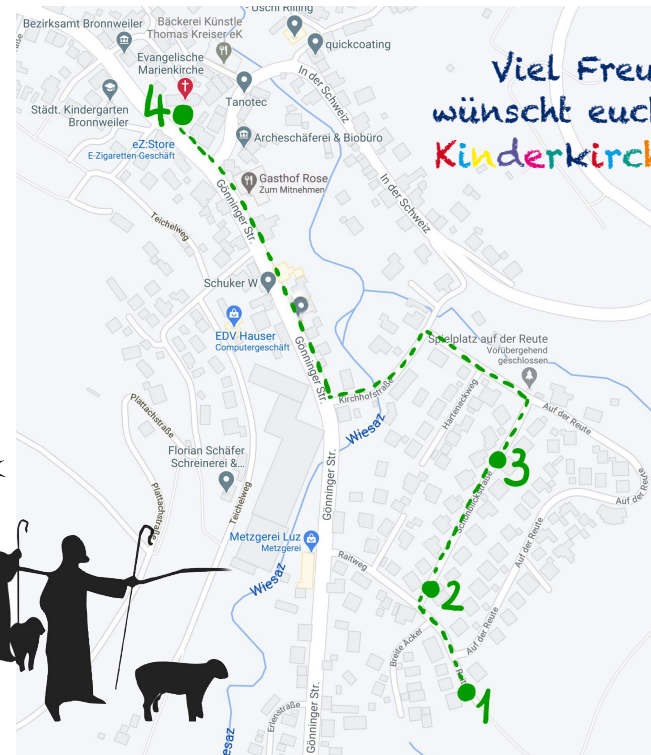

Weihnachtsweg durch Bronnweiler

Für alle Kinder und Familien
ist von Sonntag, 20. Dezember bis zum 6. Januar 2021
ein Weihnachtsweg durch Bronnweiler aufgebaut.

An vier Stationen wird die Weihnachtsgeschichte erzählt:
wie die Hirten auf dem Feld vom Engel überrascht werden,
wie die Weisen aus dem Morgenland einen Stern
am Himmel entdecken. Sie machen sich alle auf den Weg,
um den Ort zu finden über den der Stern steht und den Heiland
zu finden, den die Engel verkündet haben.

So wie die Hirten und Weisen, können wir uns auch auf dem Weg
zur Krippe machen, die draußen an der Kirche aufgebaut ist.
Der große leuchtende Baum wird euch den Weg zeigen.

Viel Freude
wünscht euch euer
Kinderkirchteam